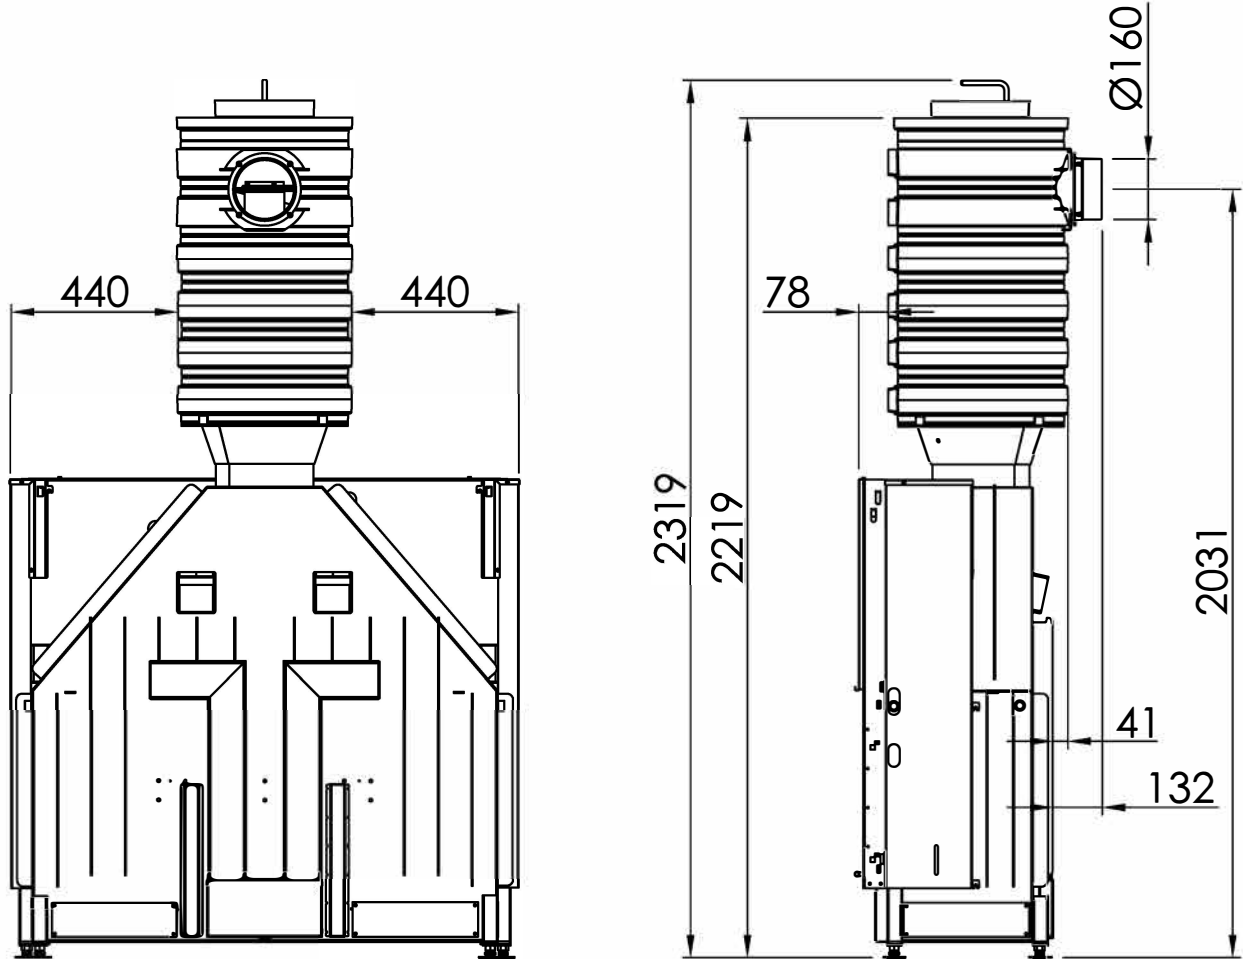

*optional
*optional
*optional
*optional
*optional
*optional