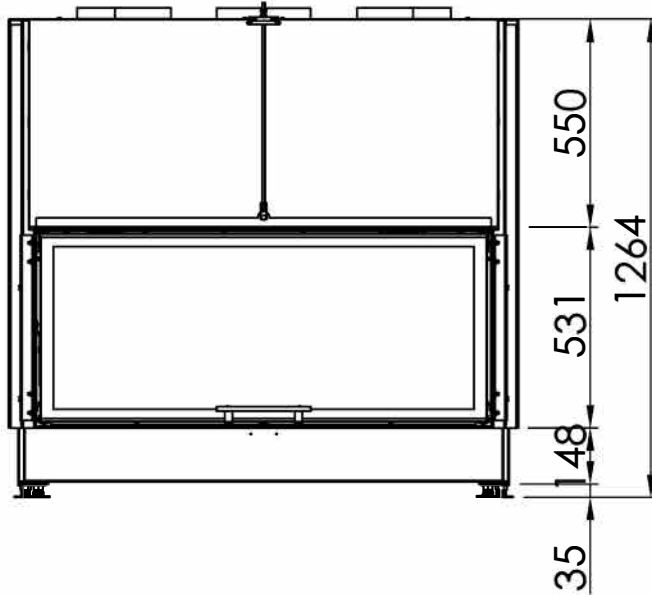

Varia B-120h + WLM, écran, droite

3 côtés massif

2020/07

~1:20

*optional
*optional
*optional
*optional
*optional
*optional