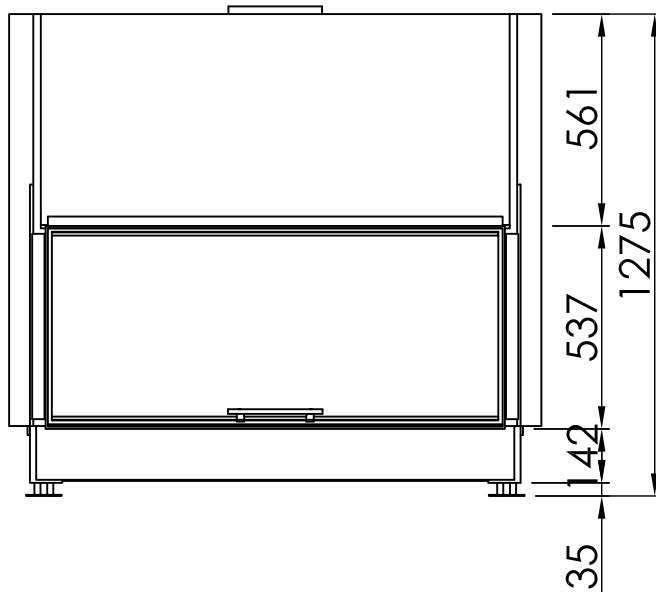

Varia B-120h, écran, droite

4 côtés massif

2020/02

~1:20

*optional
*optional
*optional
*optional
*optional
*optional