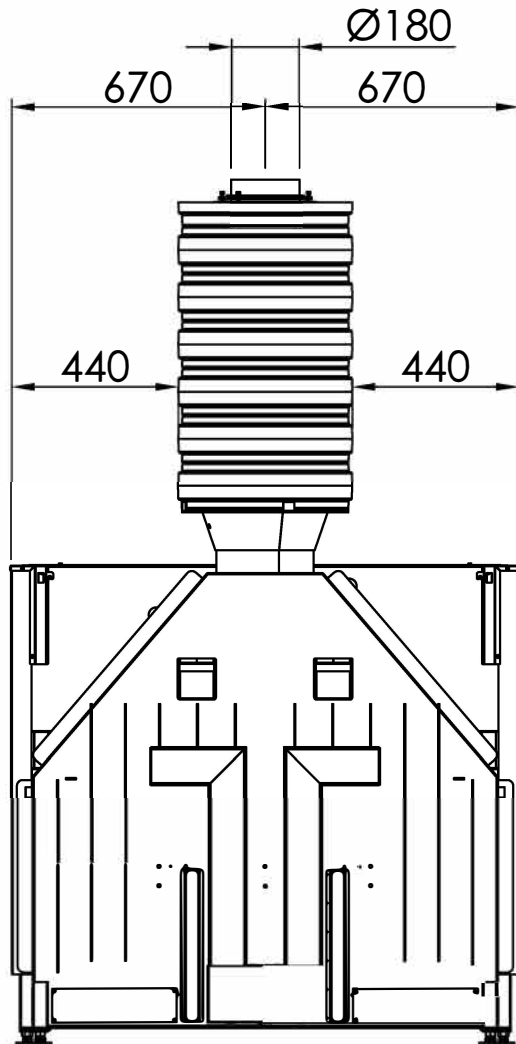

~1:20 sortie haut, adaptateur droite

*optional
*optional
*optional
*optional
*optional
*optional