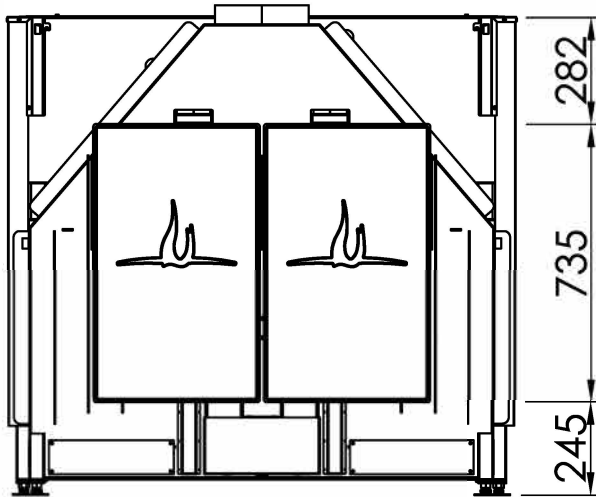

Varia B-120h + eboris-akku

RLA

2018/08

~1:20

*optionale
*optional
*opcionale
*opcional
*opcionale
*opcionalny
*опціонально