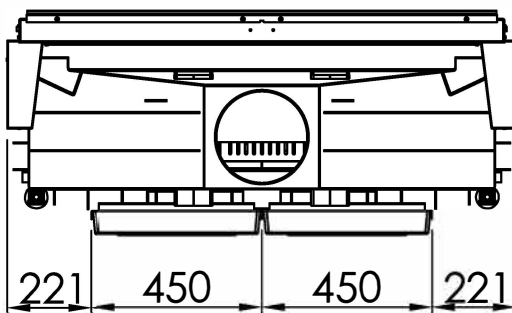

Varia B-120h + eboris-akku

RLA

2018/08

~1:20

*optionale
*optional
*opcionale
*opcional
*opcionale
*opcionalny
*опціонально