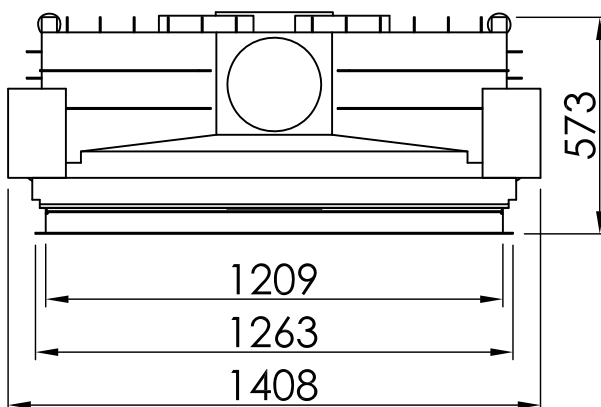

Varia B-120h écran, droite

4 côtés chanfreiné

2020/02

~1:20

*optional
*optional
*optional
*optional
*optional
*optional