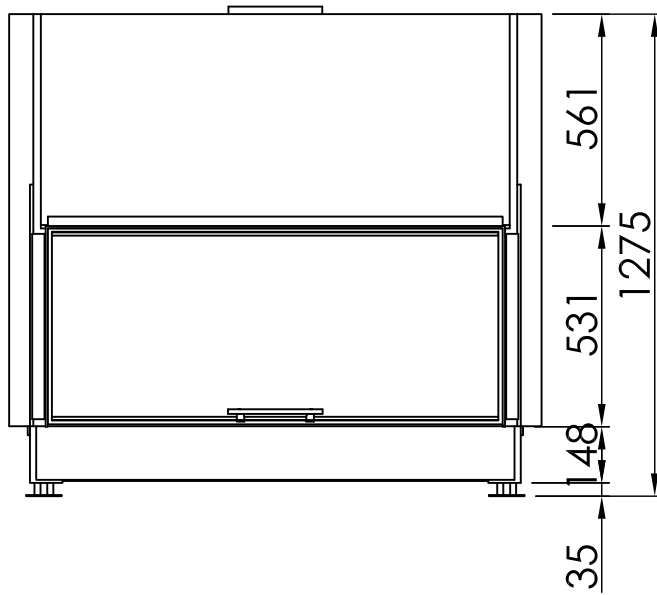

Varia B-120h écran, droite

3 côtés massif

2020/02

~1:20

*optional
*optional
*optional
*optional
*optional
*optional