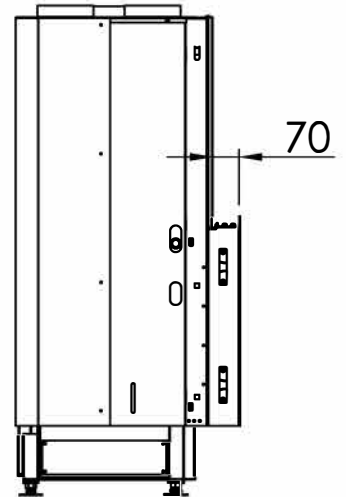

Varia B-120h + WLM, écran, droite

3 côtés chanfreiné

2020/07

~1:20

*optional
*optional
*opcion
*opcionale
*opciona
*opcionale
*opciona
*opciona
*opciona