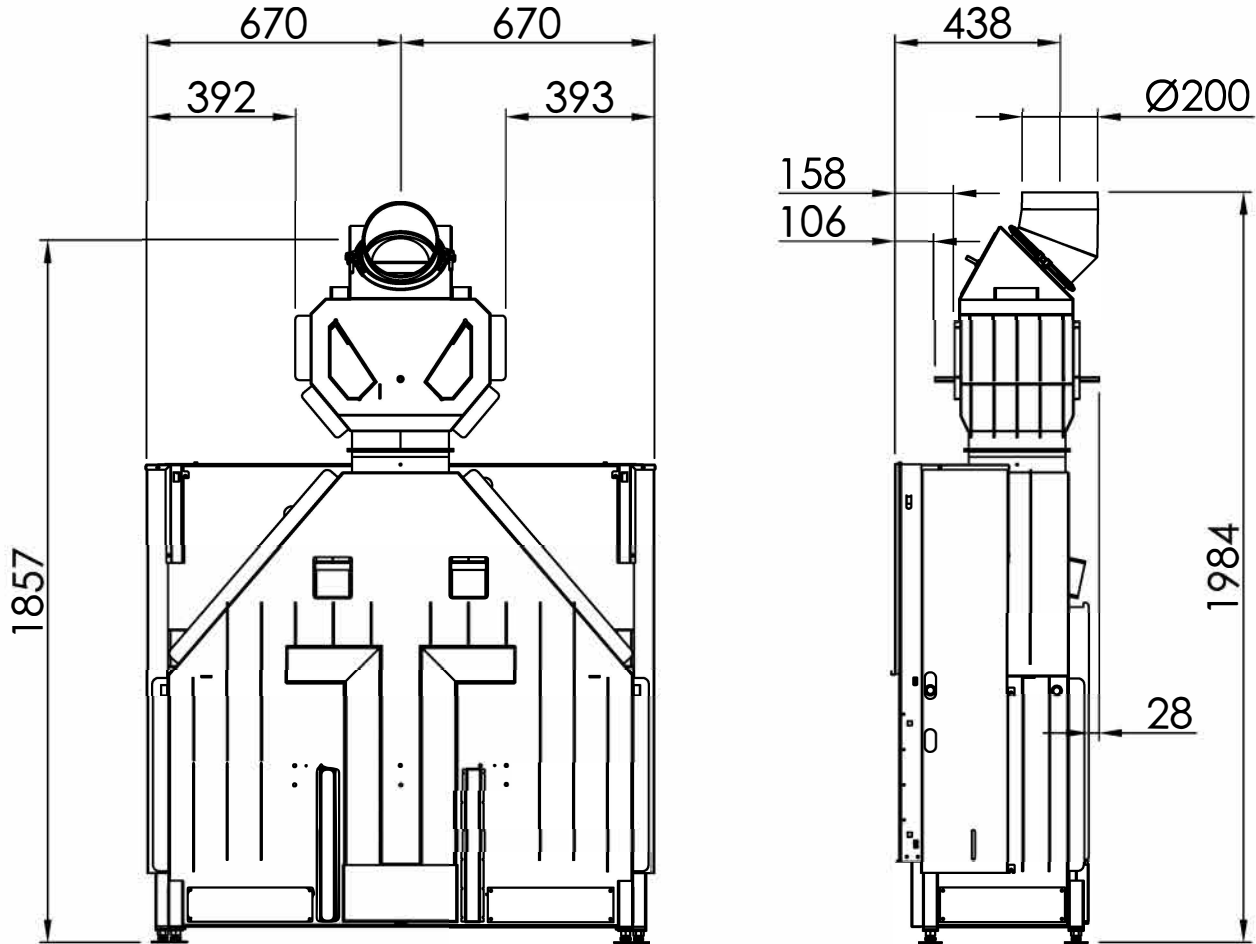

Varia B-120h + Récupérateur de chaleur (+adaptateur)

RLA

2018/08

~1:20

*optional
*optional
*opcion
*opcionale
*opcionale
*opcionale
*opcionale
*opcionale
*opcionale