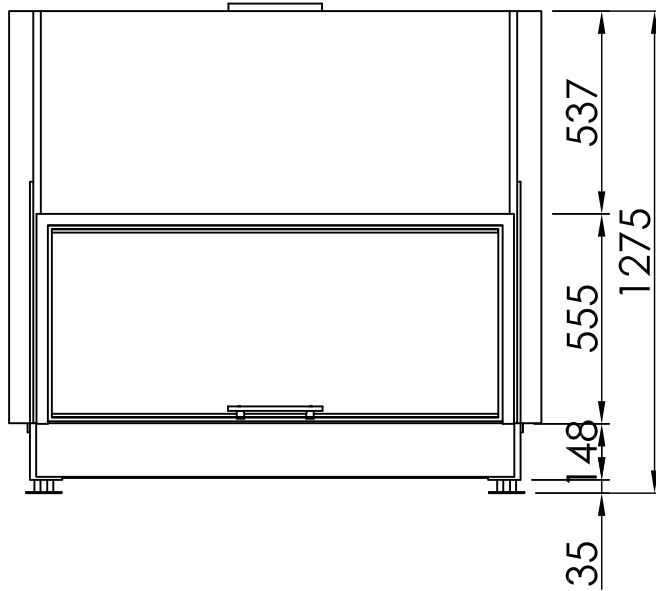

Varia B-120h, écran, droite

3 côtés chanfreiné

2020/02

~1:20

*optional
*optional
*optional
*optional
*optional
*optional