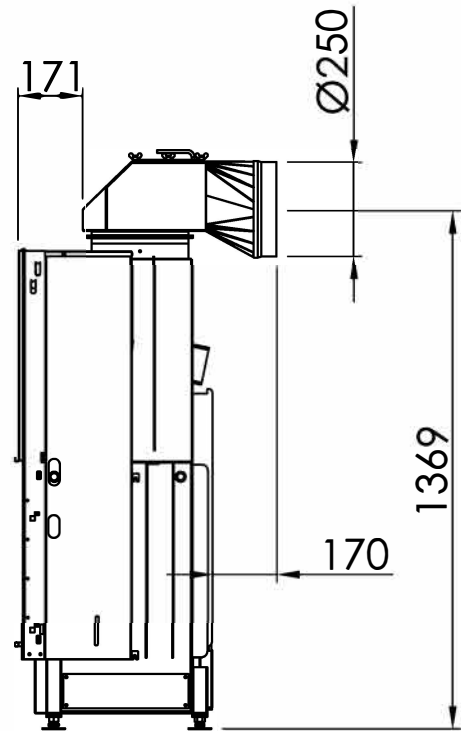

Varia B-120h + Manchette (+adaptateur)

RLA

2018/08

~1:20

*optional
*optional
*opcion
*opcionale
*opcional
*opcionale
*opcionalny
*опционально