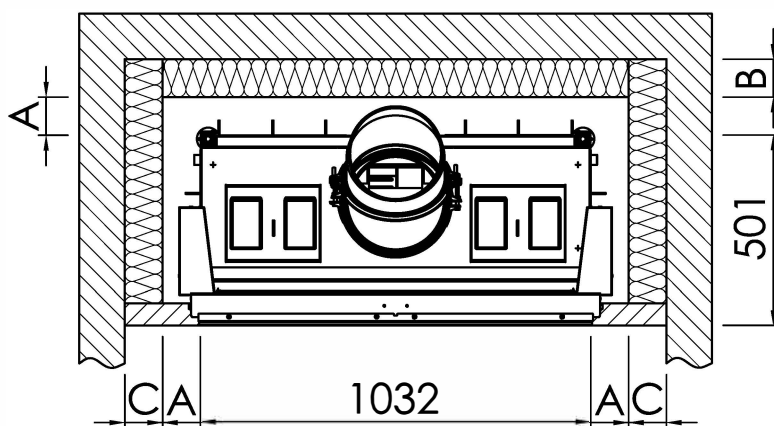

A	Chambre de chauffage à distance	100mm (espace d'air >10mm!)	-	-
-	Rayonnement de la fenêtre d'observation frontale	800mm	-	-
-	Rayonnement de la fenêtre d'observation latérale	-	-	-
-	Section minimale pour l'air circulant: 1600cm²			
-	Section minimale pour l'air d'alimentation: 1910 cm²			
Champ d'application: pays de l'UE		SILCA 250KM Numéro d'agrément: Z-43.14-117 (en remplacement de la maçonnerie + isolation de référence)	-	-
B	Isolation thermique arrière	100mm	-	-
C	Isolation thermique sur le côté¹	100mm	-	-
-	Isolation thermique du plancher surélevé¹	80mm	-	-
-	Plafond d'isolation thermique¹	-	-	-
Champ d'application: Allemagne		SILCA 250KM Numéro d'agrément: Z-43.14-117 (en remplacement de la maçonnerie + isolation de référence)	SILCA 250KM Numéro d'agrément: Z-43.14-117 (en remplacement de l'isolation de référence)	Isolation de référence (laine de roche selon l'AGI-Q 132)
B	Isolation thermique arrière^{V2}	100mm	Revêtement en briques de 90mm+100mm	Revêtement en briques de 120mm+100mm
C	Isolation thermique sur le côté^{V2}	100mm	Revêtement en briques de 90mm+100mm	Revêtement en briques de 120mm+100mm
-	Isolation thermique du plancher surélevé^{V2}	80mm	70mm	90mm
-	Plafond d'isolation thermique^{V2}	-	-	-

¹ S'applique uniquement aux éléments de construction dont la valeur U (coefficient de transfert thermique) est > 0,4W/m²K. Pour une valeur U < 0,4W/m²K, les exigences spécifiques à chaque pays doivent être respectées.

² La protection thermique des zones de culture sans matériaux de construction combustibles et sans meubles intégrés à l'arrière ("mur à ne pas protéger") doit être munie d'une isolation de référence de 8 cm ou d'une isolation de substitution équivalente (pour Silca 250KM = 50mm).

*optional
*optional

*opcion
*opcionale

*opcionale
*opcionally

*opcionale
*opcionally
*опционально