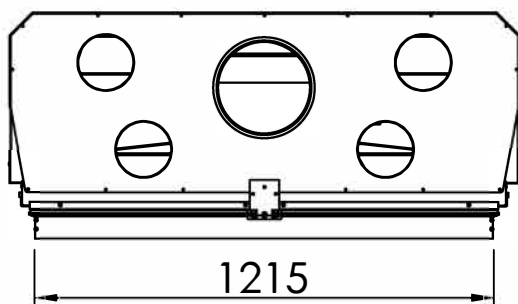

Varia B-120h + WLM, écran, droite

4 côtés massif

2020/07

~1:20

*optional
*optional
*opcion
*opcionale
*opcional
*opcionale
*opcionaly
*опционально