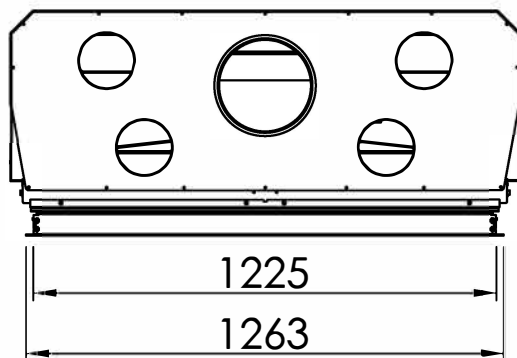

Varia B-120h + WLM, écran, droite

3 côtés chanfreiné

2020/07

~1:20

*optional
*optional
*opcion
*opcionale
*opciona
*opcionale
*opciona
*opciona
*opciona