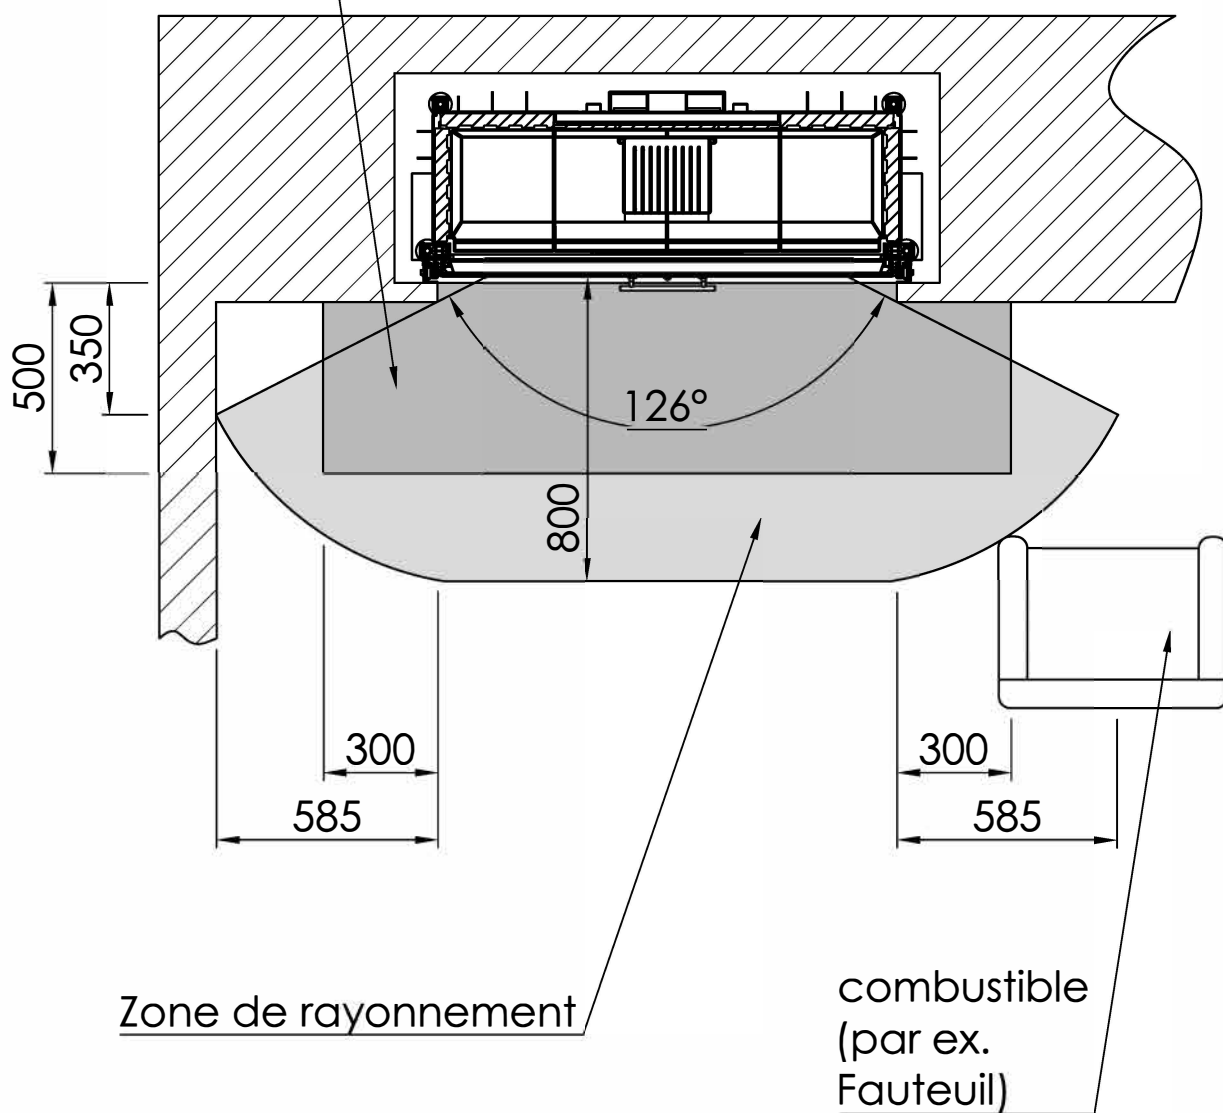

*optional
 *optional
 *opcion
 *opcionale
 *opcionale
 *opcionale
 *opcionale
 *opcionally
 *опционально

Revêtements de sol
non combustibles

Zone de rayonnement

combustible
(par ex.
Fauteuil)

| | | | | |
|-----------------------------------|--|--|--|---|
| A | Chambre de chauffage à distance | 100mm (espace d'air >10mm!) | - | - |
| - | Rayonnement de la fenêtre d'observation frontale | 800mm | - | - |
| - | Rayonnement de la fenêtre d'observation latérale | - | - | - |
| - | Section minimale pour l'air circulant: 1600cm ² | | | |
| - | Section minimale pour l'air d'alimentation: 1910 cm ² | | | |
| Champ d'application: pays de l'UE | | SILCA 250KM Numéro d'agrément: Z-43.14-117 (en remplacement de la maçonnerie + isolation de référence) | - | - |
| B | Isolation thermique arrière | 100mm | - | - |
| C | Isolation thermique sur le côté ¹ | 100mm | - | - |
| - | Isolation thermique du plancher surélevé ¹ | 80mm | - | - |
| - | Plafond d'isolation thermique ¹ | - | - | - |
| Champ d'application: Allemagne | | SILCA 250KM Numéro d'agrément: Z-43.14-117 (en remplacement de la maçonnerie + isolation de référence) | SILCA 250KM Numéro d'agrément: Z-43.14-117 (en remplacement de l'isolation de référence) | Isolation de référence (laine de roche selon l'AGI-Q 132) |
| B | Isolation thermique arrière ^{V2} | 100mm | Revêtement en briques de 90mm+100mm | Revêtement en briques de 120mm+100mm |
| C | Isolation thermique sur le côté ^{V2} | 100mm | Revêtement en briques de 90mm+100mm | Revêtement en briques de 120mm+100mm |
| - | Isolation thermique du plancher surélevé ^{V2} | 80mm | 70mm | 90mm |
| - | Plafond d'isolation thermique ^{V2} | - | - | - |