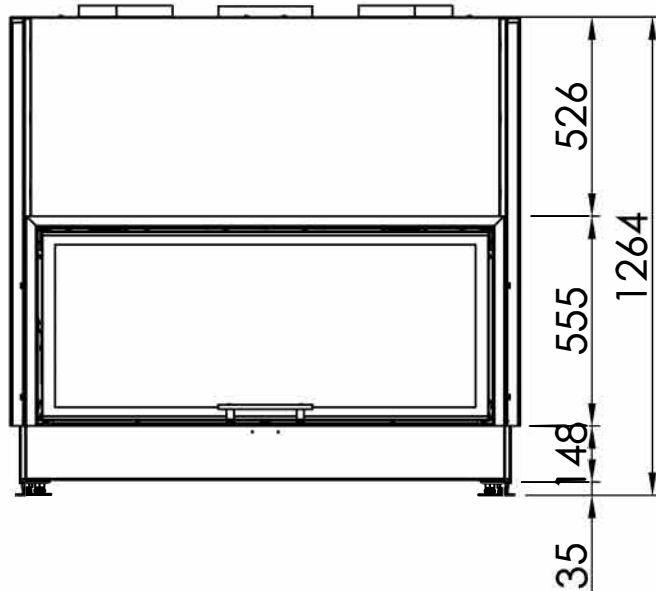

Varia B-120h + WLM, écran, droite

3 côtés chanfreiné

2020/07

~1:20

*optional
*optional
*opcion
*opcionale
*opciona
*opcionale
*opciona
*opciona
*opciona