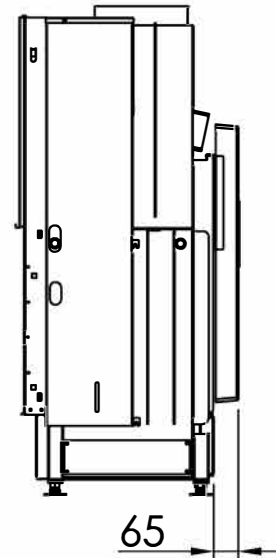

Varia B-120h + eboris-akku

RLA

2018/08

~1:20

*optionale
*optional
*opcionale
*opcional
*opcionale
*opcionalny
*опціонально