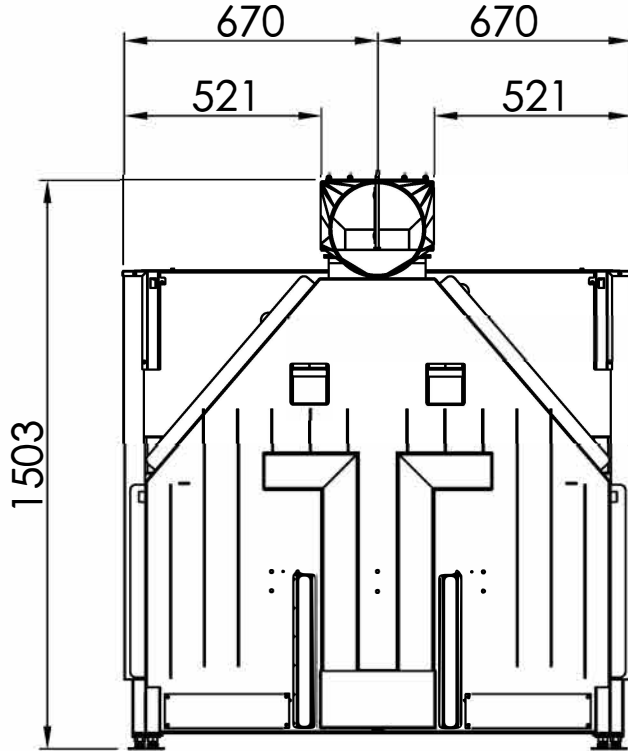

Varia B-120h + Manchette (+adaptateur)

RLA

2018/08

~1:20

*optional
*optional
*opcion
*opcionale
*opcional
*opcionale
*opcionalny
*опционально