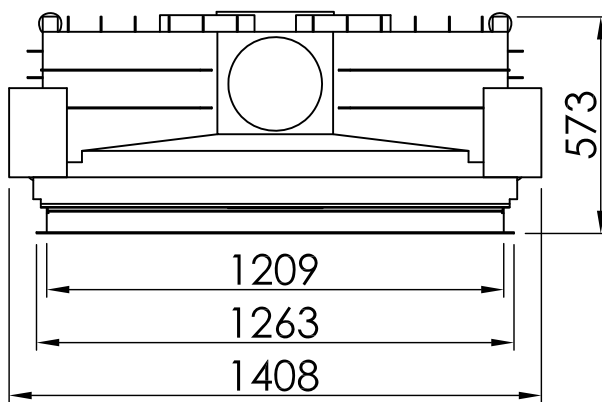

Varia B-120h, écran, droite

3 côtés chanfreiné

2020/02

~1:20

*optional
*optional
*optional
*optional
*optional
*optional