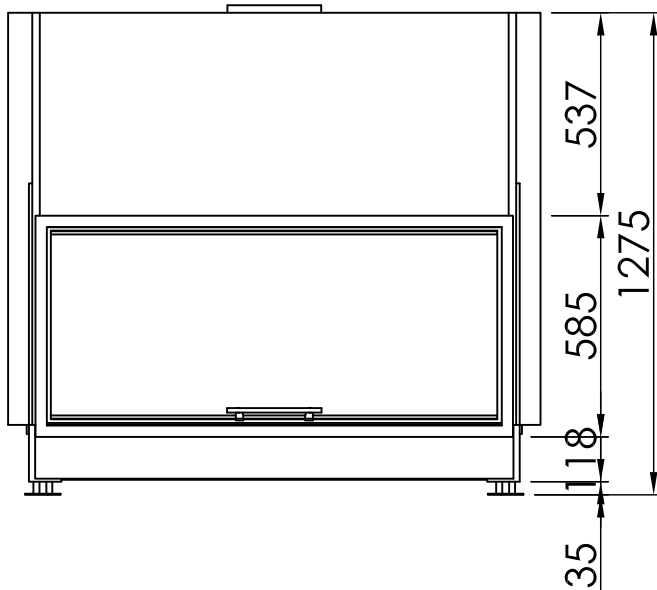

Varia B-120h écran, droite

4 côtés chanfreiné

2020/02

~1:20

*optional
*optional
*optional
*optional
*optional
*optional