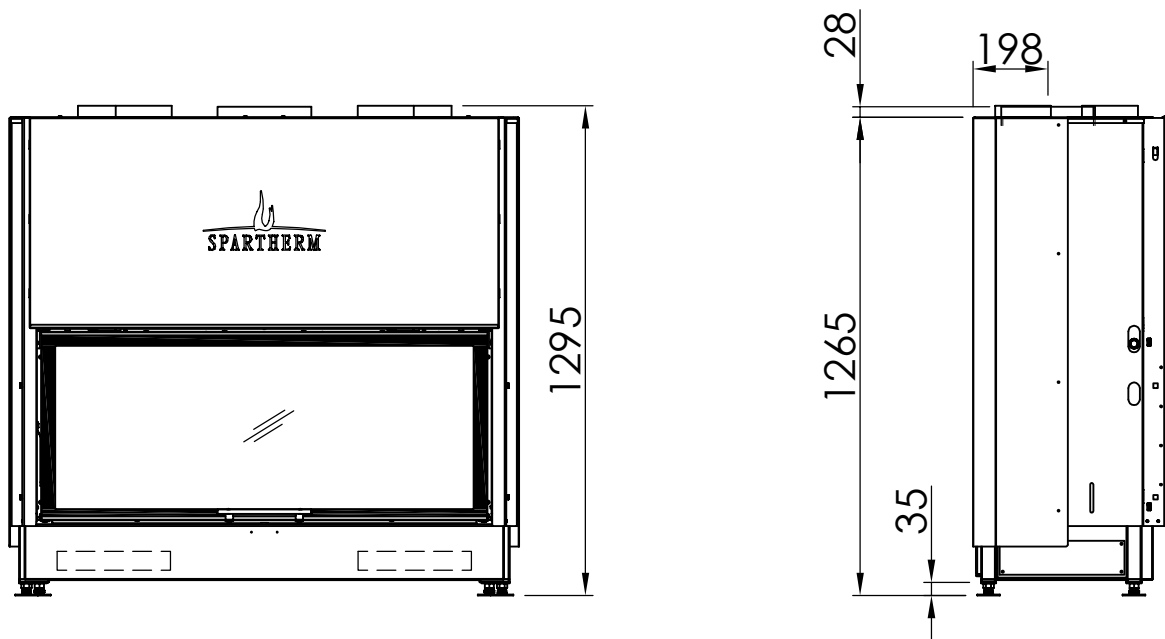

*optional
*optional
*optional
*optional
*optional
*optional