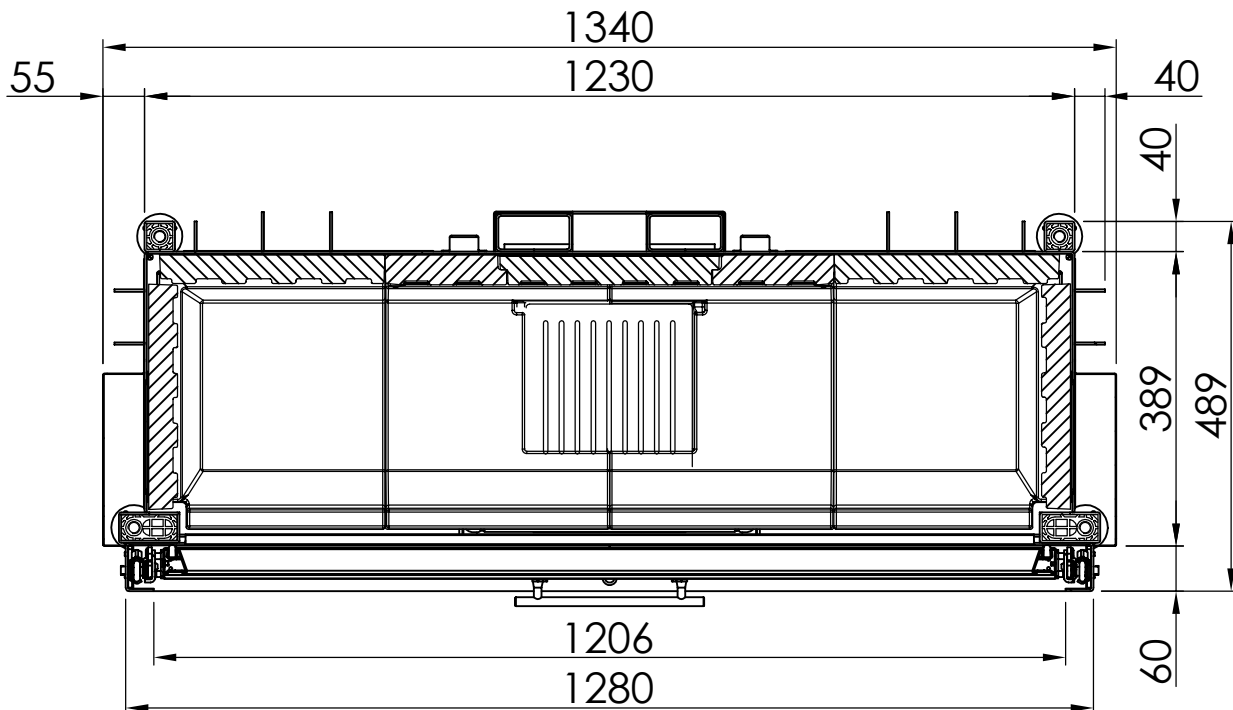

*optional
*optional
*optional
*optional
*optional
*optional