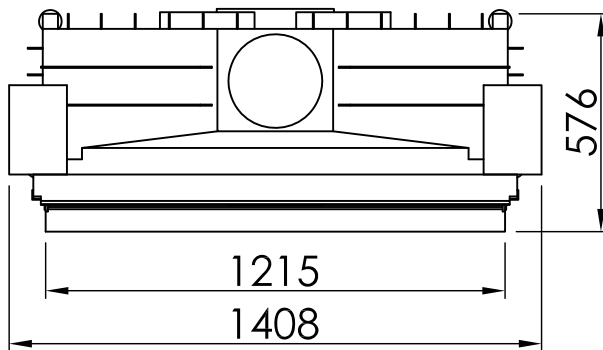

Varia B-120h écran, droite

3 côtés massif

2020/02

~1:20

*optional
*optional
*optional
*optional
*optional
*optional