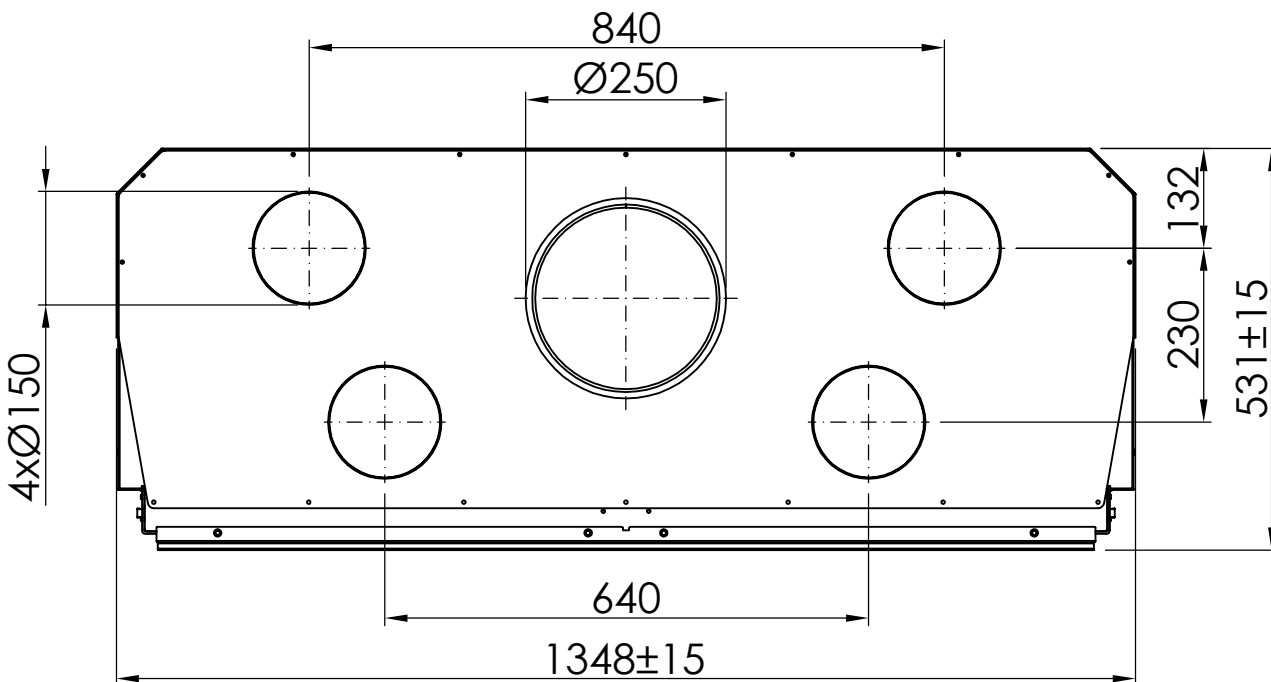

*optional
*optional
*optional
*optional
*optional
*optional