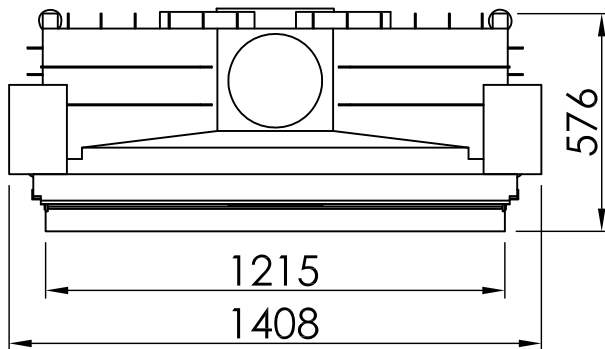

Varia B-120h, écran, droite

4 côtés massif

2020/02

~1:20

*optional
*optional
*optional
*optional
*optional
*optional