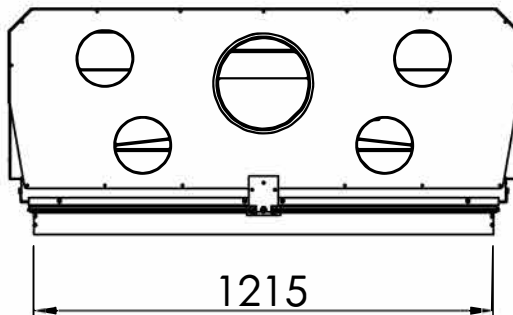

Varia B-120h + WLM, écran, droite

3 côtés massif

2020/07

~1:20

*optional
*optional
*optional
*optional
*optional
*optional