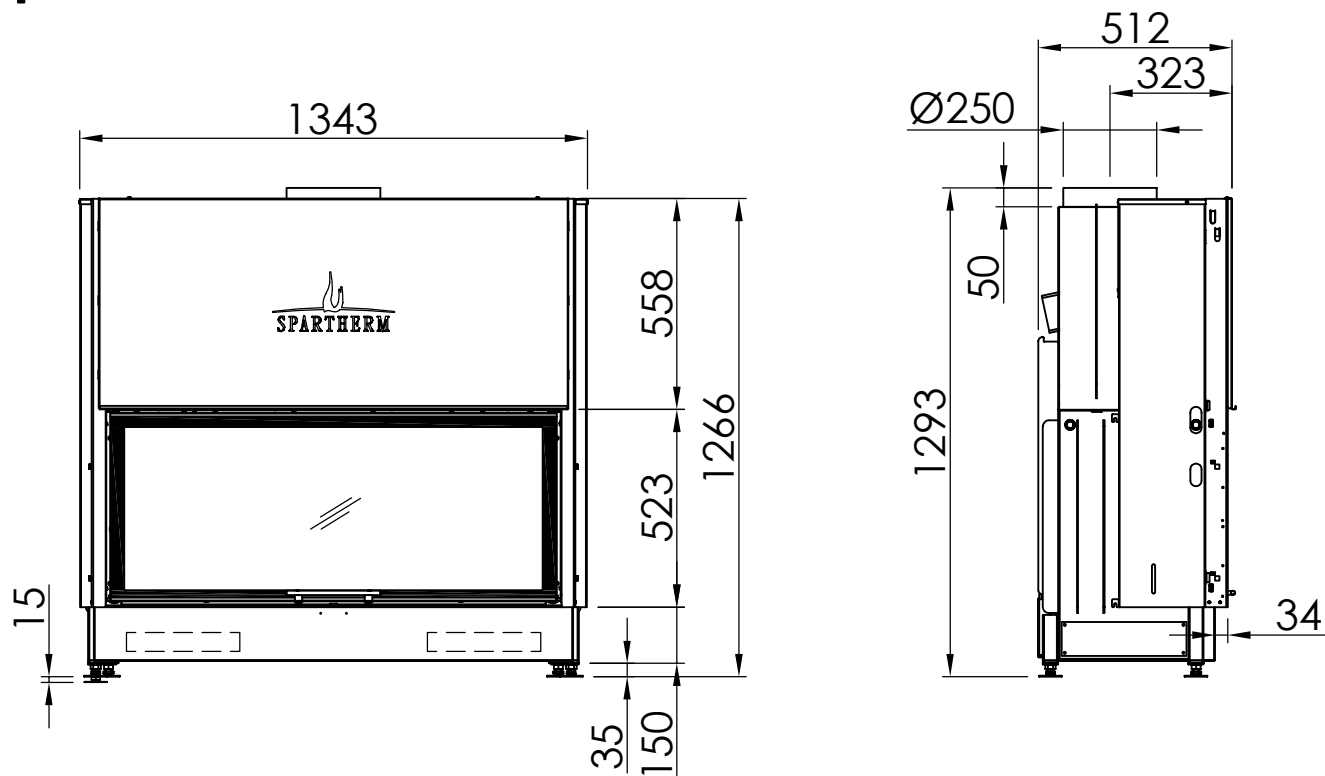

*optional
*optional
*optional
*optional
*optional
*optional