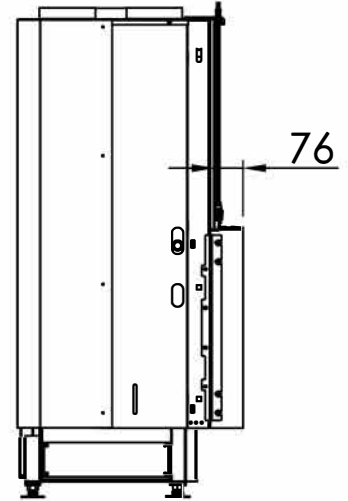

Varia B-120h + WLM, écran, droite

3 côtés massif

2020/07

~1:20

*optional
*optional
*optional
*optional
*optional
*optional